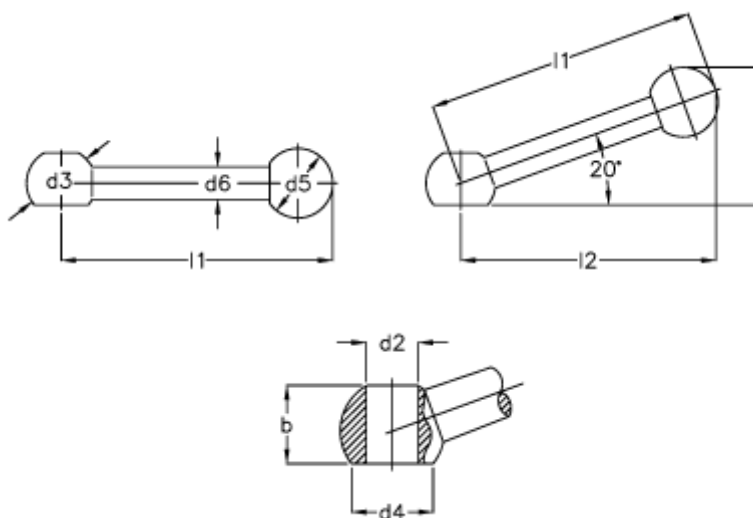

Varenummer: 20432281
Beskrivelse: E+G Spændegreb
DIN 6337 100-B 12-K

Mål

$b = 18.5$

$l2 = 95$

$d2 = B 12$

$d3 = 25$

$d4 = 20.0$

$d5 = 25$

$d6 = 11$

$h = 50.0$

$l1 = 100$